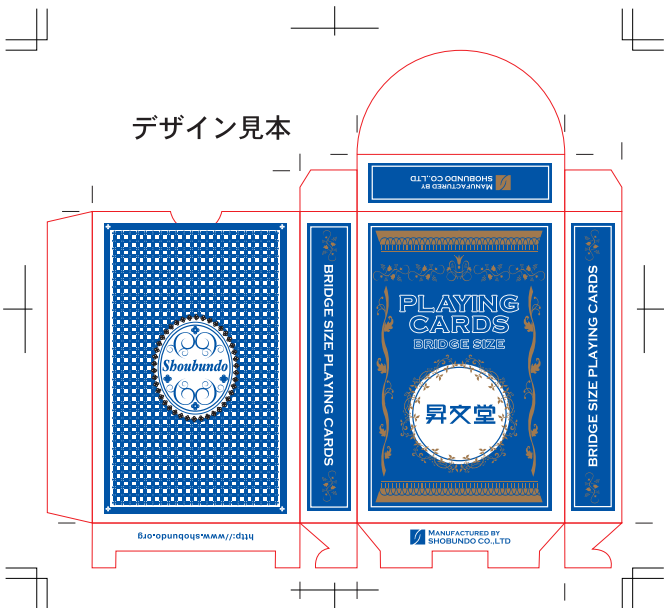

デザイン見本

裁ち落としデザインの場合ピンク色部分まではみ出してデザインしてください

断裁されるライン

箱抜き型 **ブリッジ** サイズ (58×89×3R) 用

弊社にご連絡無しに画像・データ・文章の無断掲載・無断引用はお断りします。

Copyright © 2006 Shobundo co.,itd. All Rights Reserved.

HomePage : <http://www.shobundo.org/>