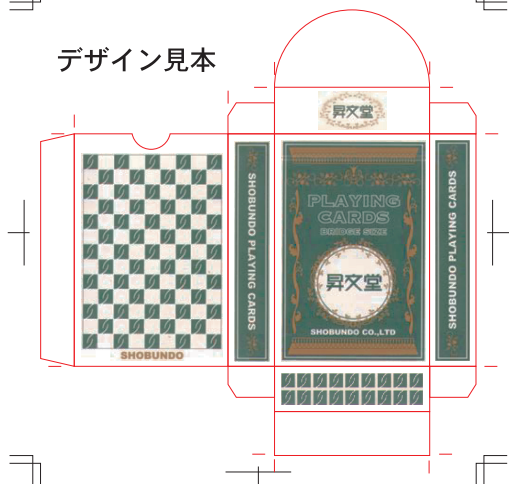

デザイン見本

箱抜き型 **ブリッジ** サイズ (58×89×3R) 用

— は、抜き型ガイドラインとしてご使用下さい。

弊社にご連絡無しに画像・データ・文章の無断掲載・無断引用はお断りします。

Copyright ©2006 Shobundo co.,ltd. All Rights Reserved.

HomePage : <http://www.shobundo.org/>

e-mail : info@shobundo.org