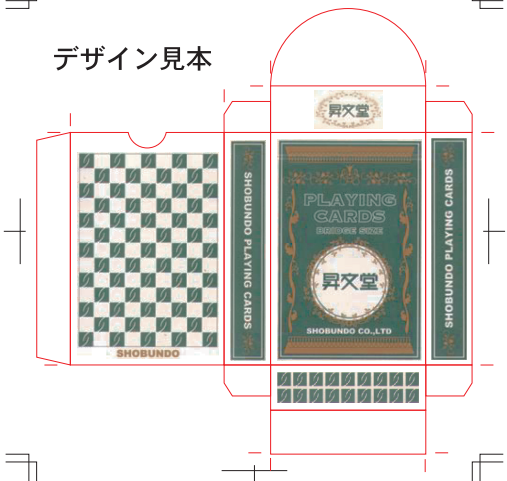

デザイン見本

箱抜き型 **ポーカー** サイズ (63×89×3R) 用

— は、抜き型ガイドラインとしてご使用下さい。

弊社にご連絡無しに画像・データ・文章の無断掲載・無断引用は  
お断りします。  
Copyright © 2006 Shobundo co.,ltd. All Rights Reserved.  
HomePage : <http://www.shobundo.org/>  
e-mail : [info@shobundo.org](mailto:info@shobundo.org)