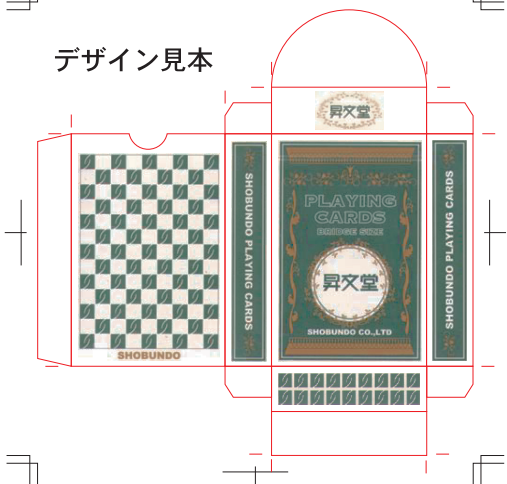

デザイン見本

箱抜き型 **ポーカー** サイズ (63×89×3R) 用

— は、抜き型ガイドラインとしてご使用下さい。

弊社にご連絡無しに画像・データ・文章の無断掲載・無断引用は  
お断りします。  
Copyright © 2006 Shobundo co.,ltd. All Rights Reserved.  
HomePage : <http://www.shobundo.org/>  
e-mail : [info@shobundo.org](mailto:info@shobundo.org)