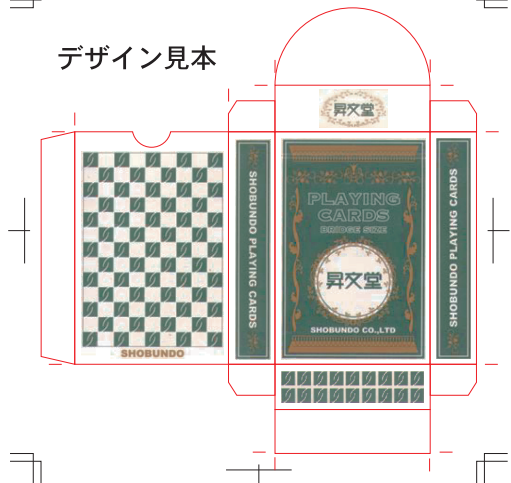

デザイン見本

箱抜き型 **ブリッジ** サイズ (58×89×3R) 用

— は、抜き型ガイドラインとしてご使用下さい。

弊社にご連絡無しに画像・データ・文章の無断掲載・無断引用は
お断りします。

Copyright © 2006 Shobundo co.,ltd. All Rights Reserved.

HomePage : <http://www.shobundo.org/>

e-mail : info@shobundo.org