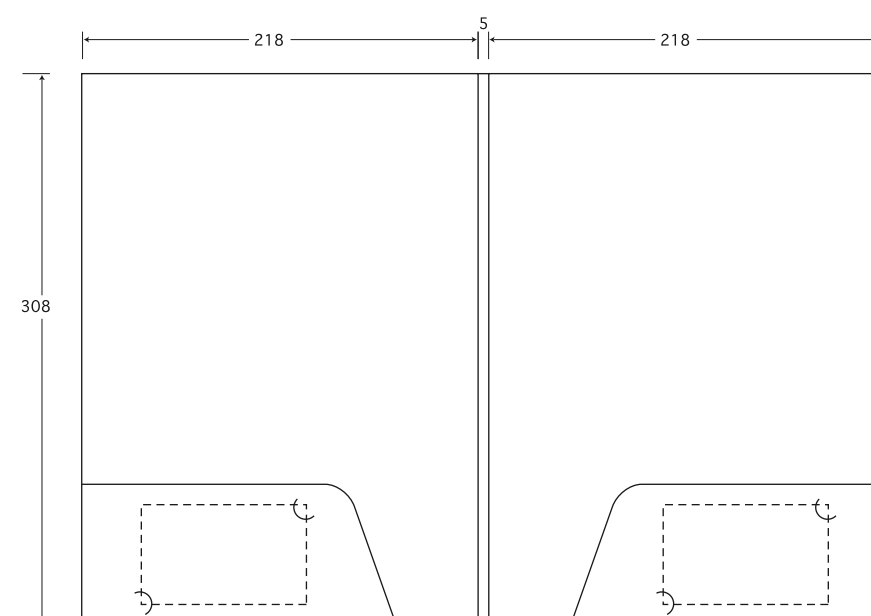

【両袖用】 外側印刷面展開図

内側より見た図

※入稿データは完全データにてお願いします。(フォントはアウトライン化してください)
 ※商品の送料は料金に含まれておりません。
 ※刷り色はスタンダード4色となります。
 ※校正はデジタルカラープリントとなります。色補正が必要な場合はお客様にてデータの修正をお願いします。
 ※本紙での校正が必要な場合、別途料金が必要となります。

弊社にご連絡無しに画像・データ・文章の無断掲載・無断引用はお断りします。
 Copyright (c) 2006 Shobundo co.,ltd. All Rights Reserved.
 HomePage : <http://www.shobundo.org/>
 e-mail : info@shobundo.org