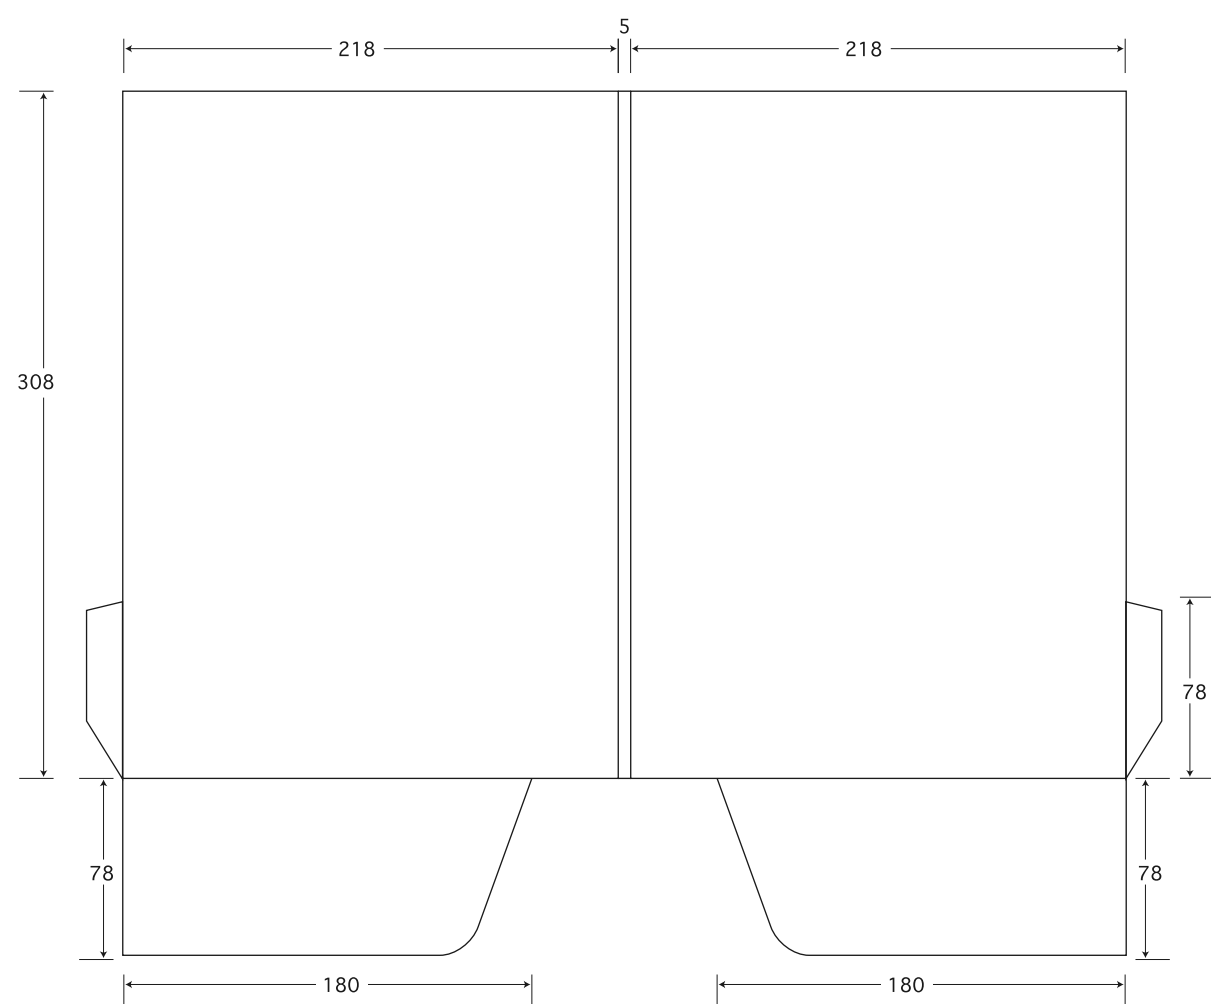

【両袖用】 外側印刷面展開図

内側より見た図

※入稿データは完全データにてお願いします。(フォントはアウトライン化してください)
 ※商品の送料は料金に含まれておりません。
 ※刷り色はスタンダード4色となります。
 ※校正はデジタルカラープリントとなります。色補正が必要な場合はお客様にてデータの修正をお願いします。
 ※本紙での校正が必要な場合、別途料金が必要となります。

弊社にご連絡無しに画像・データ・文章の無断掲載・無断引用はお断りします。
 Copyright (c) 2006 Shobundo co.,ltd. All Rights Reserved.
 HomePage : <http://www.shobundo.org/>
 e-mail : info@shobundo.org