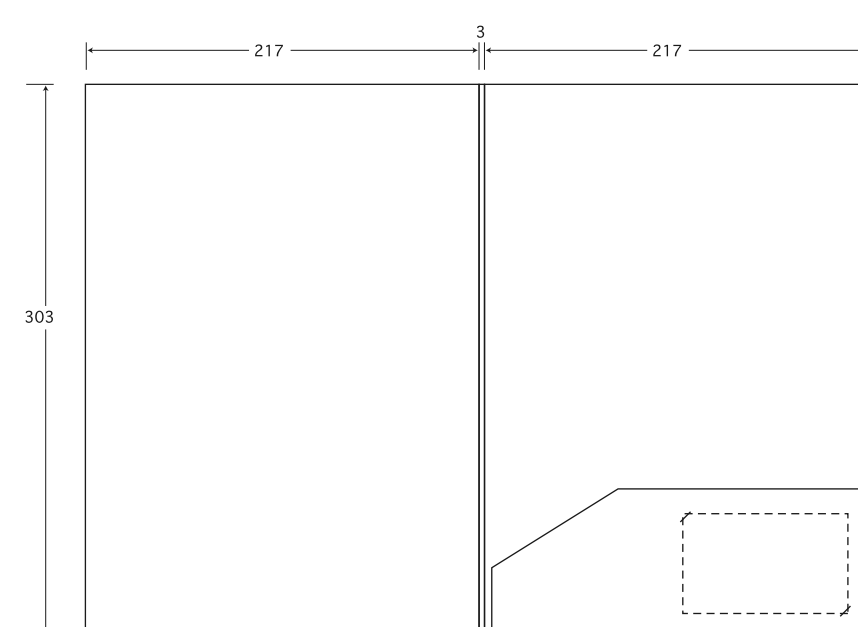

**【片袖用】** 外側印刷面展開図

内側より見た図

※入稿データは完全データにてお願いします。(フォントはアウトライン化してください)  
 ※商品の送料は料金に含まれておりません。  
 ※刷り色はスタンダード4色となります。  
 ※校正はデジタルカラープリントとなります。色補正が必要な場合はお客様にてデータの修正をお願いします。  
 ※本紙での校正が必要な場合、別途料金が必要となります。

弊社にご連絡無しに画像・データ・文章の無断掲載・無断引用はお断りします。  
 Copyright (c) 2006 Shobundo co.,ltd. All Rights Reserved.  
 HomePage : <http://www.shobundo.org/>  
 e-mail : [info@shobundo.org](mailto:info@shobundo.org)