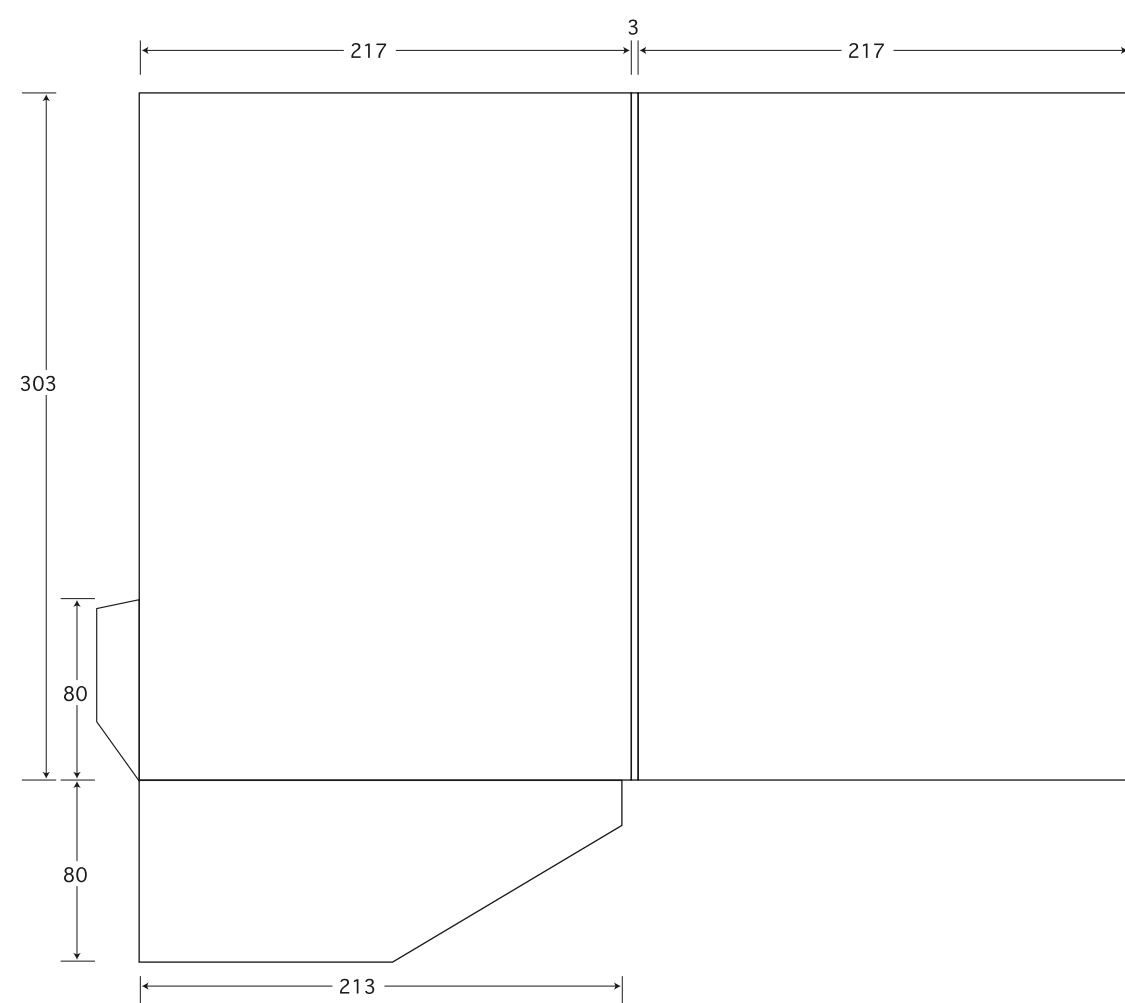

**【片袖用】** 外側印刷面展開図

内側より見た図

※入稿データは完全データにてお願いします。(フォントはアウトライン化してください)  
 ※商品の送料は料金に含まれておりません。  
 ※刷り色はスタンダード4色となります。  
 ※校正はデジタルカラープリントとなります。色補正が必要な場合はお客様にてデータの修正をお願いします。  
 ※本紙での校正が必要な場合、別途料金が必要となります。

弊社にご連絡無しに画像・データ・文章の無断掲載・無断引用はお断りします。  
 Copyright (c) 2006 Shobundo co.,ltd. All Rights Reserved.  
 HomePage : <http://www.shobundo.org/>  
 e-mail : [info@shobundo.org](mailto:info@shobundo.org)